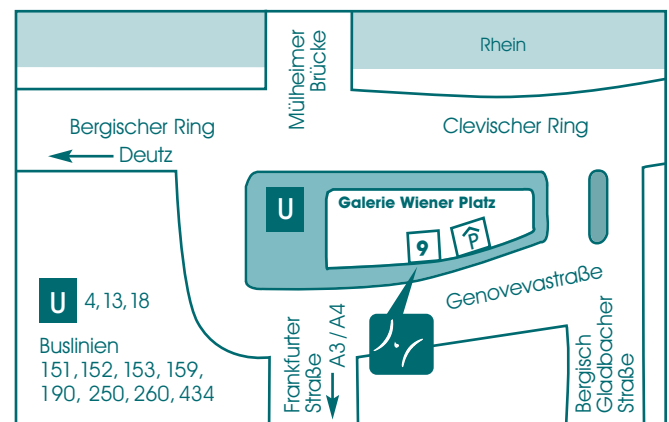

## Anfahrt mit dem Auto – Parken im Parkhaus

**Aus Leverkusen:** über die A3 (Richtung Frankfurt), Ausfahrt Köln-Dellbrück, rechts auf die Bergisch Gladbacher Straße, circa 1,5 km folgen, dann linke Hand (kurz vor einer großen T-Kreuzung) Parkhaus Galerie Wiener Platz sichtbar. An der Ampel direkt davor links in die Genovevastraße einbiegen, direkt rechts in das Parkhaus.

**Aus Rösrath:** über die A3 (Richtung Oberhausen), am Kreuz Köln-Ost auf die A4 wechseln (Richtung Köln-Zentrum), direkt die nächste Ausfahrt abfahren und rechts in die Frankfurter Straße abbiegen. Dieser Straße bis zum Wiener Platz folgen, geht automatisch in die Genovevastraße über (Rechtskurve), nach 100 m links in das Parkhaus.

**Aus Bergisch Gladbach:** über die A4 (Richtung Köln) bis zur Ausfahrt Mülheim/Buchforst, rechts auf die Frankfurter Straße abbiegen. Dieser Straße circa 1,5 km bis zum Wiener Platz folgen.

Die Frankfurter Straße geht automatisch in die Genovevastraße über (Rechtskurve), nach 100 m links in das Parkhaus.

**Aus dem linksrheinischen Köln:** über die Innere Kanalstraße und die Zoobrücke den Rhein überqueren, Abfahrt Mülheim/Wiener Platz nehmen, dann links auf den Pfälzischen Ring, der in den Bergischen Ring übergeht, bis zum Wiener Platz, direkt hinter der Galerie am Wiener Platz rechts abbiegen (Bergisch Gladbacher Straße) und sofort wieder rechts in die Genovevastraße einbiegen und nach 30 m rechts in das Parkhaus.